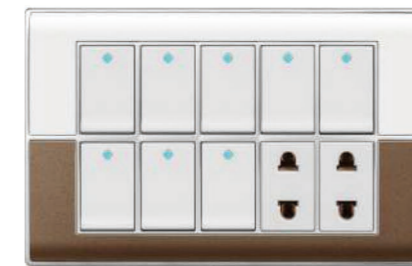

**S3**  
**TWO COLOR**  
series

Custom Color

Space Silver

Champagne Gold

Switch Dimmer

S3-001  
1 gang 1 way switch  
1 gang 2 way switch

S3-002  
2 gang 1 way switch

S3-003  
3 gang 1 way switch

S3-004  
4 gang 1 way switch

S3-005  
Doorbell Switch

S3-006  
Waterproof Bell Push

S3-007  
1+1

S3-008  
2+1

S3-009  
1+2

S3-010  
3+1

S3-011  
2+2