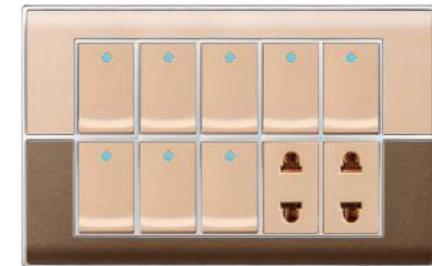

**S3**  
**TWO COLOR**  
series

Custom Color

Space Silver

Champagne Gold

Switch Dimmer

S3-001  
1 gang 1 way switch  
1 gang 2 way switch

S3-002  
2 gang 1 way switch

S3-003  
3 gang 1 way switch

S3-004  
4 gang 1 way switch

S3-005  
Doorbell Switch

S3-006  
Waterproof Bell Push

S3-007  
1+1

S3-008  
2+1

S3-009  
1+2

S3-010  
3+1

S3-011  
2+2