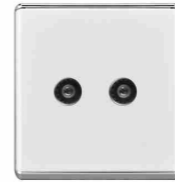

S2-052
Double TV socket